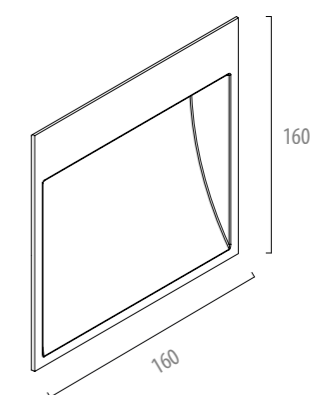

BZ49-E

Balizador LED de embutir, com IP65, ideal para criar efeitos de luz e demarcar caminhos, escadas, corredores, muros e fachadas. Com corpo em alumínio nas cores branca, corten, cinza ou preta e difusor em vidro mini boreal temperado. Completa com placa de LED integrada e alimentação bivolt (127V / 220V). Acompanha cabo PP com 150mm. Manutenção de no mínimo 70% do fluxo inicial (L70) em 50.000h de uso, 5 anos de garantia.

BZ49-E5LED3KBC	6W	220lm	3000K	IRC >80	Branco	
BZ49-E5LED3KCN	6W	150lm	3000K	IRC >80	Corten	
BZ49-E5LED3KCZ	6W	150lm	3000K	IRC >80	Cinza	
BZ49-E5LED3KPT	6W	150lm	3000K	IRC >80	Preto	

Transversal — Longitudinal —