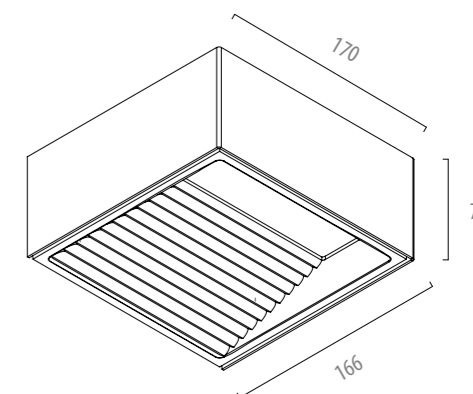

AR98-S

Arandela LED de sobrepor, com IP65, ideal para criar efeitos de luz decorativos em ambientes externos de residências, hotéis, bares, restaurantes e edifícios comerciais. Com corpo em alumínio nas cores branca, corten, cinza ou preta e difusor em vidro mini boreal temperado jateado. Completa com placa de LED integrada e alimentação bivolt (127V / 220V). Acompanha tampa de acabamento para uso com caixa de passagem 4x2" ou 4x4" e cabo PP com 100mm. Manutenção de no mínimo 70% do fluxo inicial (L70) em 50.000h de uso, 5 anos de garantia.

AR98-S5LED3KBC	6W	272lm	3000K	IRC >80	Branco	☐
AR98-S5LED3KCN	6W	202lm	3000K	IRC >80	Corten	☐
AR98-S5LED3KCZ	6W	202lm	3000K	IRC >80	Cinza	☐
AR98-S5LED3KPT	6W	202lm	3000K	IRC >80	Preto	☐