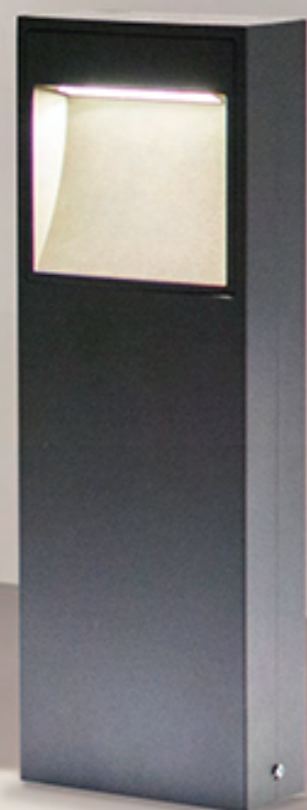

LINHA

BLOCK

LINHA BLOCK: A SOLUÇÃO PERFEITA

Síntese das formas limpas e de robustez, as luminárias da linha BLOCK foram projetadas com design moderno e de linhas retas, aliando a eficiência do LED à funcionalidade e resistência necessários à iluminação externa. O escopo de produtos é caracterizado pelas diversas variações de luminárias que se integram ao paisagismo e à arquitetura produzindo diferentes efeitos de luz e transformando a percepção dos espaços.

BZ51-S - Branco

BZ51-S - Corten

BZ51-S - Cinza

BZ51-S - Preto

Com quatro opções de cores - branca, corten, cinza e preta, a Linha BLOCK pode ser facilmente aplicada em diferentes espaços, atendendo às mais diversas necessidades de iluminação de áreas externas.

Transversal — Longitudinal —

BZ48-E

Balizador LED de embutir, com IP65, ideal para criar efeitos de luz e demarcar caminhos, escadas, corredores, muros e fachadas. Com corpo em alumínio nas cores branca, corten, cinza ou preta e difusor em vidro mini boreal temperado. Completa com placa de LED integrada e alimentação bivolt (127V / 220V). Acompanha cabo PP com 150mm. Manutenção de no mínimo 70% do fluxo inicial (L70) em 50.000h de uso, 5 anos de garantia.