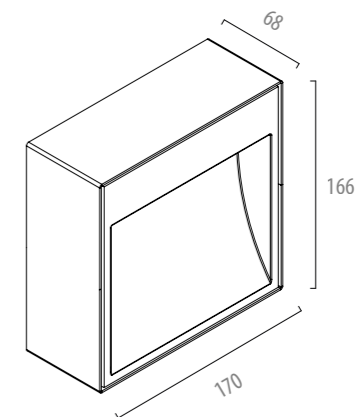

BZ51-S

Balizador LED de sobrepor, com IP65, ideal para criar efeitos de luz e demarcar caminhos, escadas, corredores, muros e fachadas. Com corpo em alumínio nas cores branca, corten, cinza ou preta e difusor em vidro mini boreal temperado. Completa com placa de LED integrada e alimentação bivolt (127V / 220V). Acompanha cabo PP com 150mm. Manutenção de no mínimo 70% do fluxo inicial (L70) em 50.000h de uso, 5 anos de garantia.

BZ51-S5LED3KBC	6W	220lm	3000K	IRC >80	Branco	
BZ51-S5LED3KCN	6W	150lm	3000K	IRC >80	Corten	
BZ51-S5LED3KCZ	6W	150lm	3000K	IRC >80	Cinza	
BZ51-S5LED3KPT	6W	150lm	3000K	IRC >80	Preto