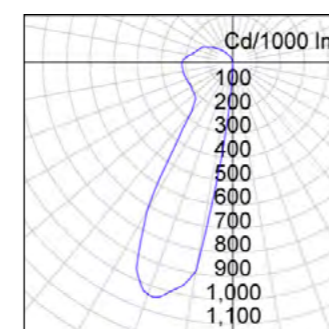

BZ50-S

Balizador LED de sobrepor, com IP65, ideal para criar efeitos de luz e demarcar caminhos, escadas, corredores, muros e fachadas. Com corpo em alumínio nas cores branca, corten, cinza ou preta e difusor em vidro mini boreal temperado. Completa com placa de LED integrada e alimentação bivolt (127V / 220V). Acompanha cabo PP com 150mm. Manutenção de no mínimo 70% do fluxo inicial (L70) em 50.000h de uso, 5 anos de garantia.

BZ50-S5LED3KBC	6W	220lm	3000K	IRC >80	Branco	
BZ50-S5LED3KCN	6W	150lm	3000K	IRC >80	Corten	
BZ50-S5LED3KCZ	6W	150lm	3000K	IRC >80	Cinza	
BZ50-S5LED3KPT	6W	150lm	3000K	IRC >80	Preto	

Transversal — Longitudinal —