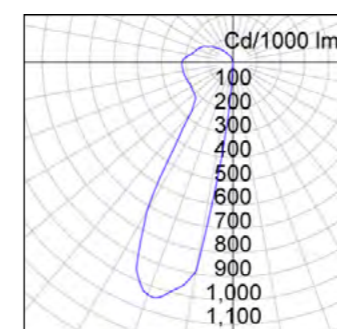

JD16-S

Luminária LED balizador tipo poste, com IP65, ideal para demarcar caminhos, e complementar a decoração e iluminação de ambientes externos como praças, parques e jardins. Com corpo em alumínio nas cores branca, corten, cinza ou preta e difusor em vidro mini boreal temperado. Completa com placa de LED integrada e alimentação bivolt (127V / 220V). Acompanha acessório para fixação ao piso e cabo PP com 900mm. Manutenção de no mínimo 70% do fluxo inicial (L70) em 50.000h de uso, 5 anos de garantia.

JD16-S5LED3KBC	6W	220lm	3000K	IRC >80	Branco	
JD16-S5LED3KCN	6W	150lm	3000K	IRC >80	Corten	
JD16-S5LED3KCZ	6W	150lm	3000K	IRC >80	Cinza	
JD16-S5LED3KPT	6W	150lm	3000K	IRC >80	Preto	

Transversal — Longitudinal —