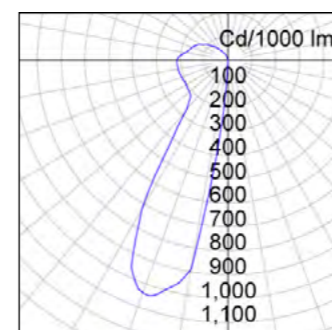

JD17-S

Luminária LED balizador tipo poste, com IP65, ideal para demarcar caminhos, e complementar a decoração e iluminação de ambientes externos como praças, parques e jardins. Com corpo em alumínio nas cores branca, corten, cinza ou preta e difusor em vidro mini boreal temperado. Completa com placa de LED integrada e alimentação bivolt (127V / 220V). Acompanha acessório para fixação ao piso e cabo PP com 900mm. Manutenção de no mínimo 70% do fluxo inicial (L70) em 50.000h de uso, 5 anos de garantia.

JD17-S5LED3KBC	6W	220lm	3000K	IRC >80	Branco	
JD17-S5LED3KCN	6W	150lm	3000K	IRC >80	Corten	
JD17-S5LED3KCZ	6W	150lm	3000K	IRC >80	Cinza	
JD17-S5LED3KPT	6W	150lm	3000K	IRC >80	Preto	

Transversal — Longitudinal —