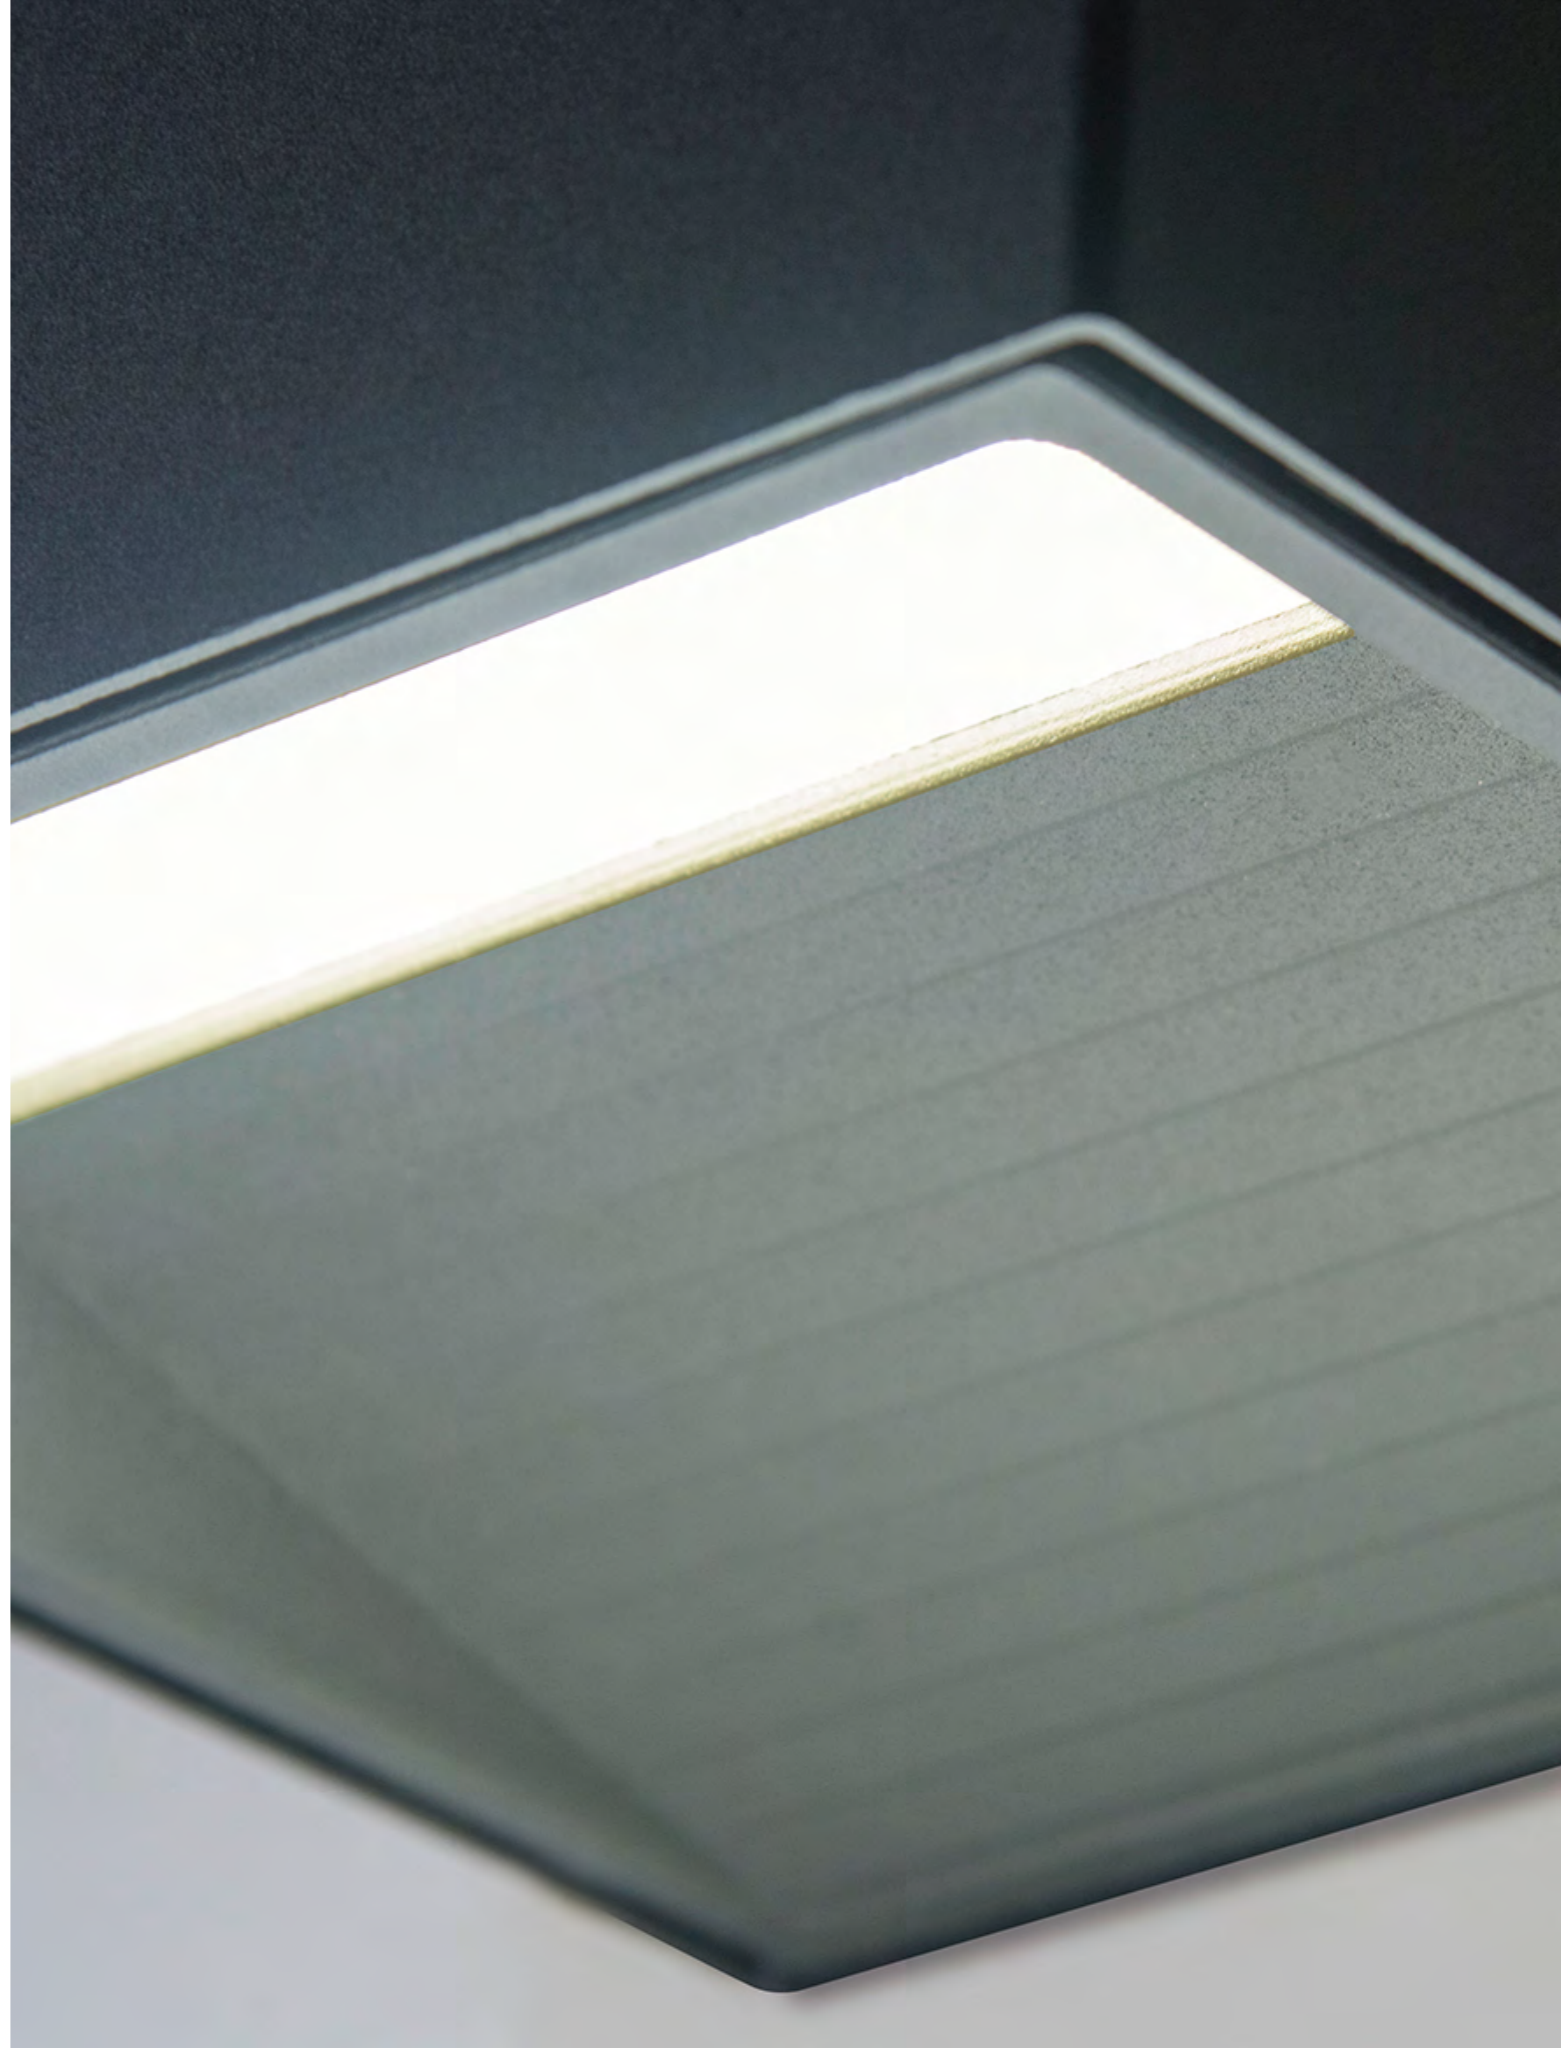

LINHA

BLOCK

LINHA BLOCK: A SOLUÇÃO PERFEITA

Síntese das formas limpas e de robustez, as luminárias da linha BLOCK foram projetadas com design moderno e de linhas retas, aliando a eficiência do LED à funcionalidade e resistência necessários à iluminação externa. O escopo de produtos é caracterizado pelas diversas variações de luminárias que se integram ao paisagismo e à arquitetura produzindo diferentes efeitos de luz e transformando a percepção dos espaços.

BZ51-S - Branco

BZ51-S - Corten

BZ51-S - Cinza

BZ51-S - Preto

Com quatro opções de cores - branca, corten, cinza e preta, a Linha BLOCK pode ser facilmente aplicada em diferentes espaços, atendendo às mais diversas necessidades de iluminação de áreas externas.

AR98-S

Arandela LED de sobrepor, com IP65, ideal para criar efeitos de luz decorativos em ambientes externos de residências, hotéis, bares, restaurantes e edifícios comerciais. Com corpo em alumínio nas cores branca, corten, cinza ou preta e difusor em vidro mini boreal temperado jateado. Completa com placa de LED integrada e alimentação bivolt (127V / 220V). Acompanha tampa de acabamento para uso com caixa de passagem 4x2" ou 4x4" e cabo PP com 100mm. Manutenção de no mínimo 70% do fluxo inicial (L70) em 50.000h de uso, 5 anos de garantia.

Transversal — Longitudinal —

BZ48-E

Balizador LED de embutir, com IP65, ideal para criar efeitos de luz e demarcar caminhos, escadas, corredores, muros e fachadas. Com corpo em alumínio nas cores branca, corten, cinza ou preta e difusor em vidro mini boreal temperado. Completa com placa de LED integrada e alimentação bivolt (127V / 220V). Acompanha cabo PP com 150mm. Manutenção de no mínimo 70% do fluxo inicial (L70) em 50.000h de uso, 5 anos de garantia.