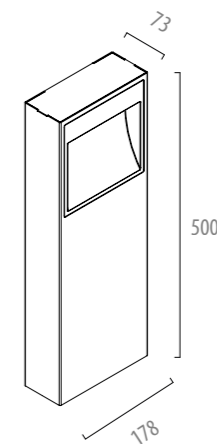

JD17-S

Luminária LED balizador tipo poste, com IP65, ideal para demarcar caminhos, e complementar a decoração e iluminação de ambientes externos como praças, parques e jardins. Com corpo em alumínio nas cores branca, corten, cinza ou preta e difusor em vidro mini boreal temperado. Completa com placa de LED integrada e alimentação bivolt (127V / 220V). Acompanha acessório para fixação ao piso e cabo PP com 900mm. Manutenção de no mínimo 70% do fluxo inicial (L70) em 50.000h de uso, 5 anos de garantia.

JD17-S5LED3KBC	6W	220lm	3000K	IRC >80	Branco	
JD17-S5LED3KCN	6W	150lm	3000K	IRC >80	Corten	
JD17-S5LED3KCZ	6W	150lm	3000K	IRC >80	Cinza	
JD17-S5LED3KPT	6W	150lm	3000K	IRC >80	Preto	

Transversal — Longitudinal —