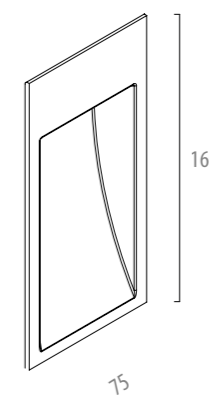

BZ48-E

Balizador LED de embutir, com IP65, ideal para criar efeitos de luz e demarcar caminhos, escadas, corredores, muros e fachadas. Com corpo em alumínio nas cores branca, corten, cinza ou preta e difusor em vidro mini boreal temperado. Completa com placa de LED integrada e alimentação bivolt (127V / 220V). Acompanha cabo PP com 150mm. Manutenção de no mínimo 70% do fluxo inicial (L70) em 50.000h de uso, 5 anos de garantia.

BZ48-E5LED3KBC	6W	220lm	3000K	IRC >80	Branco	
BZ48-E5LED3KCN	6W	150lm	3000K	IRC >80	Corten	
BZ48-E5LED3KCZ	6W	150lm	3000K	IRC >80	Cinza	
BZ48-E5LED3KPT	6W	150lm	3000K	IRC >80	Preto	

Transversal — Longitudinal —