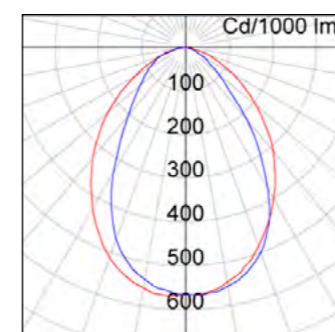

AR98-S

Arandela LED de sobrepor, com IP65, ideal para criar efeitos de luz decorativos em ambientes externos de residências, hotéis, bares, restaurantes e edifícios comerciais. Com corpo em alumínio nas cores branca, corten, cinza ou preta e difusor em vidro mini boreal temperado jateado. Completa com placa de LED integrada e alimentação bivolt (127V / 220V). Acompanha tampa de acabamento para uso com caixa de passagem 4x2" ou 4x4" e cabo PP com 100mm. Manutenção de no mínimo 70% do fluxo inicial (L70) em 50.000h de uso, 5 anos de garantia.

AR98-S5LED3KBC	6W	272lm	3000K	IRC >80	Branco	☐
AR98-S5LED3KCN	6W	202lm	3000K	IRC >80	Corten	☐
AR98-S5LED3KCZ	6W	202lm	3000K	IRC >80	Cinza	☐
AR98-S5LED3KPT	6W	202lm	3000K	IRC >80	Preto	☐

Transversal — Longitudinal —