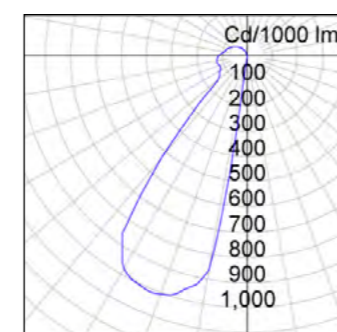

BZ49-E

Balizador LED de embutir, com IP65, ideal para criar efeitos de luz e demarcar caminhos, escadas, corredores, muros e fachadas. Com corpo em alumínio nas cores branca, corten, cinza ou preta e difusor em vidro mini boreal temperado. Completa com placa de LED integrada e alimentação bivolt (127V / 220V). Acompanha cabo PP com 150mm. Manutenção de no mínimo 70% do fluxo inicial (L70) em 50.000h de uso, 5 anos de garantia.

BZ49-E5LED3KBC	6W	220lm	3000K	IRC >80	Branco	
BZ49-E5LED3KCN	6W	150lm	3000K	IRC >80	Corten	
BZ49-E5LED3KCZ	6W	150lm	3000K	IRC >80	Cinza	
BZ49-E5LED3KPT	6W	150lm	3000K	IRC >80	Preto	

Transversal — Longitudinal —