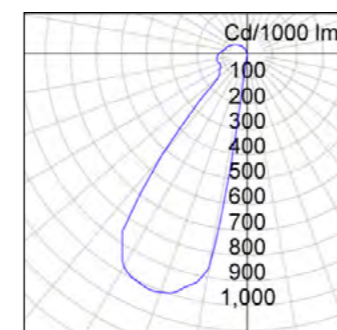

BZ51-S

Balizador LED de sobrepor, com IP65, ideal para criar efeitos de luz e demarcar caminhos, escadas, corredores, muros e fachadas. Com corpo em alumínio nas cores branca, corten, cinza ou preta e difusor em vidro mini boreal temperado. Completa com placa de LED integrada e alimentação bivolt (127V / 220V). Acompanha cabo PP com 150mm. Manutenção de no mínimo 70% do fluxo inicial (L70) em 50.000h de uso, 5 anos de garantia.

BZ51-S5LED3KBC	6W	220lm	3000K	IRC >80	Branco	
BZ51-S5LED3KCN	6W	150lm	3000K	IRC >80	Corten	
BZ51-S5LED3KCZ	6W	150lm	3000K	IRC >80	Cinza	
BZ51-S5LED3KPT	6W	150lm	3000K	IRC >80	Preto	

Transversal — Longitudinal —