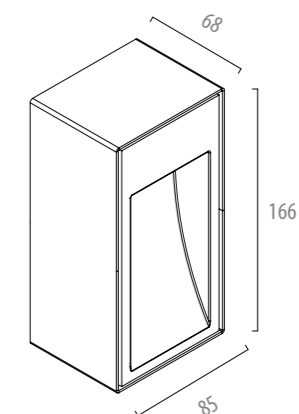

BZ50-S

Balizador LED de sobrepor, com IP65, ideal para criar efeitos de luz e demarcar caminhos, escadas, corredores, muros e fachadas. Com corpo em alumínio nas cores branca, corten, cinza ou preta e difusor em vidro mini boreal temperado. Completa com placa de LED integrada e alimentação bivolt (127V / 220V). Acompanha cabo PP com 150mm. Manutenção de no mínimo 70% do fluxo inicial (L70) em 50.000h de uso, 5 anos de garantia.

BZ50-S5LED3KBC	6W	220lm	3000K	IRC >80	Branco	
BZ50-S5LED3KCN	6W	150lm	3000K	IRC >80	Corten	
BZ50-S5LED3KCZ	6W	150lm	3000K	IRC >80	Cinza	
BZ50-S5LED3KPT	6W	150lm	3000K	IRC >80	Preto	

Transversal — Longitudinal —