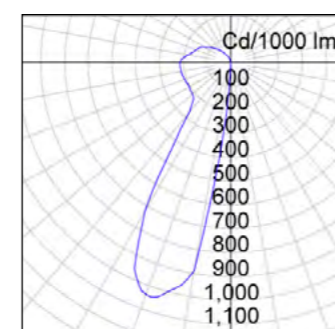

BZ48-E

Balizador LED de embutir, com IP65, ideal para criar efeitos de luz e demarcar caminhos, escadas, corredores, muros e fachadas. Com corpo em alumínio nas cores branca, corten, cinza ou preta e difusor em vidro mini boreal temperado. Completa com placa de LED integrada e alimentação bivolt (127V / 220V). Acompanha cabo PP com 150mm. Manutenção de no mínimo 70% do fluxo inicial (L70) em 50.000h de uso, 5 anos de garantia.

BZ48-E5LED3KBC	6W	220lm	3000K	IRC >80	Branco	
BZ48-E5LED3KCN	6W	150lm	3000K	IRC >80	Corten	
BZ48-E5LED3KCZ	6W	150lm	3000K	IRC >80	Cinza	
BZ48-E5LED3KPT	6W	150lm	3000K	IRC >80	Preto	

Transversal — Longitudinal —